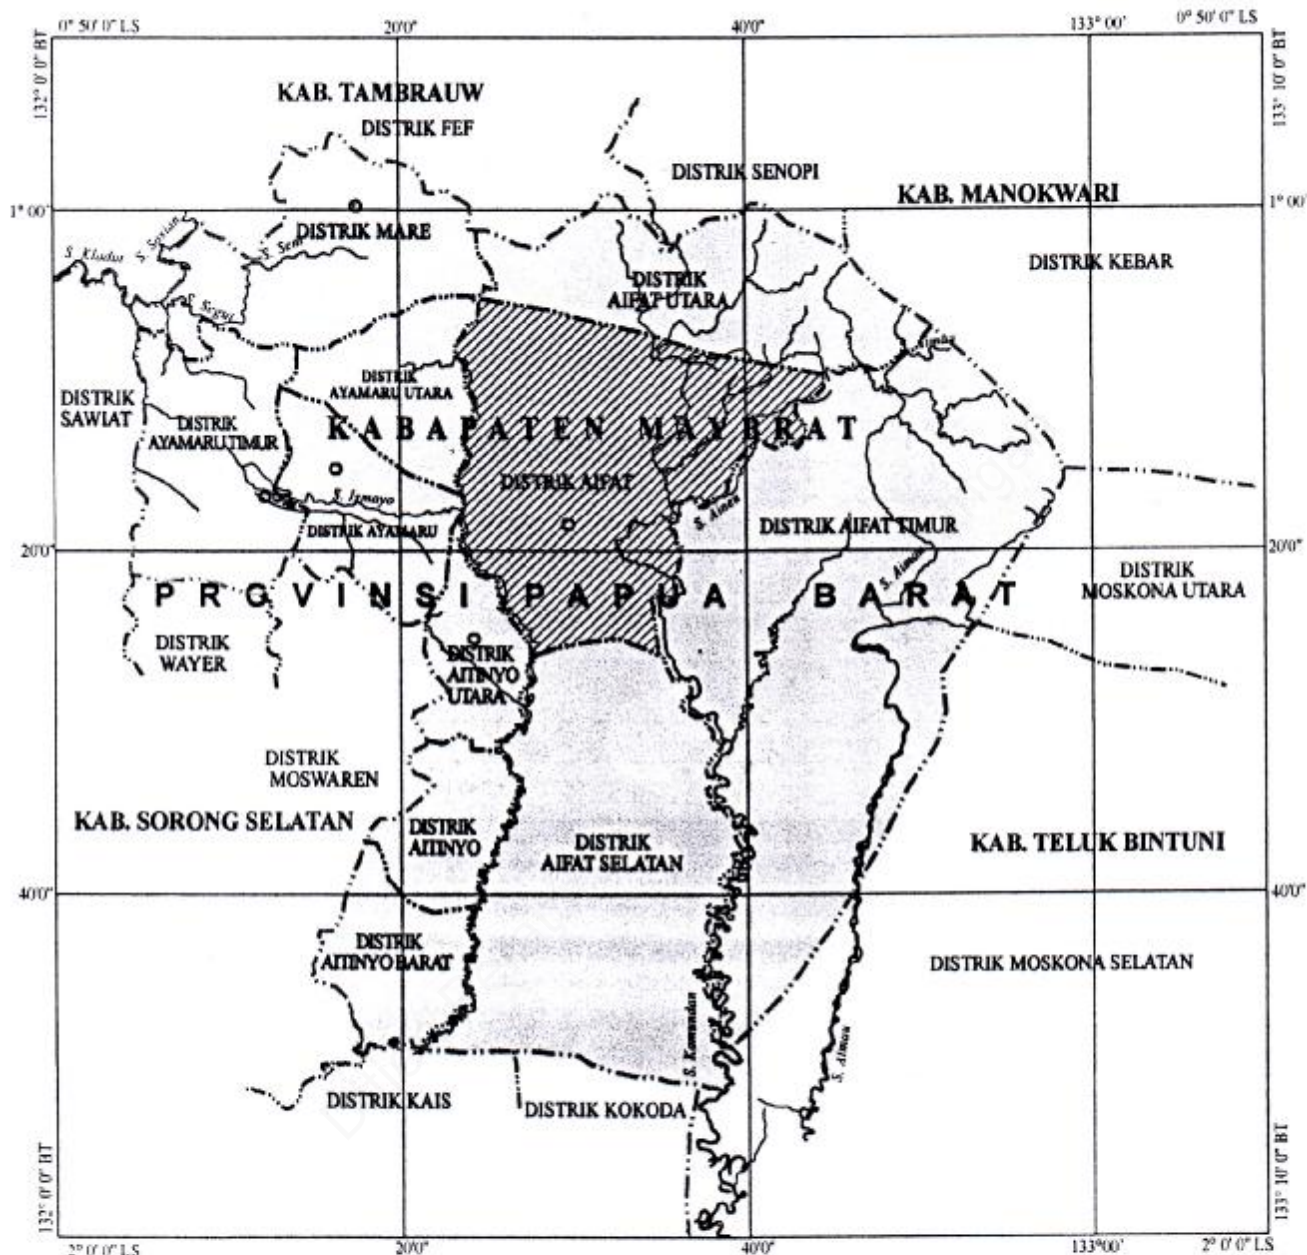

LAMPIRAN  
 UNDANG-UNDANG REPUBLIK INDONESIA  
 NOMOR : 13 TAHUN 2009  
 TANGGAL : 16 Januari 2009

PETA WILAYAH  
 KABUPATEN MAYBRAT  
 PROVINSI PAPUA BARAT

SPECIMEN

- KETERANGAN
- Ibu kota Kecamatan
  - ▲ Gunung
  - Jalan
  - Sungai
  - Batas Kabupaten/Kota
  - Batas Kecamatan
  - - - Batas Wilayah Laut Pengelolaan Kabupaten
  - Wilayah Administrasi Kabupaten Maybrat
  - /// Ibu kota Kabupaten Maybrat di Distrik Aifat

PRESIDEN REPUBLIK INDONESIA

DR. H. SUSILO BAMBANG YUDHOYONO