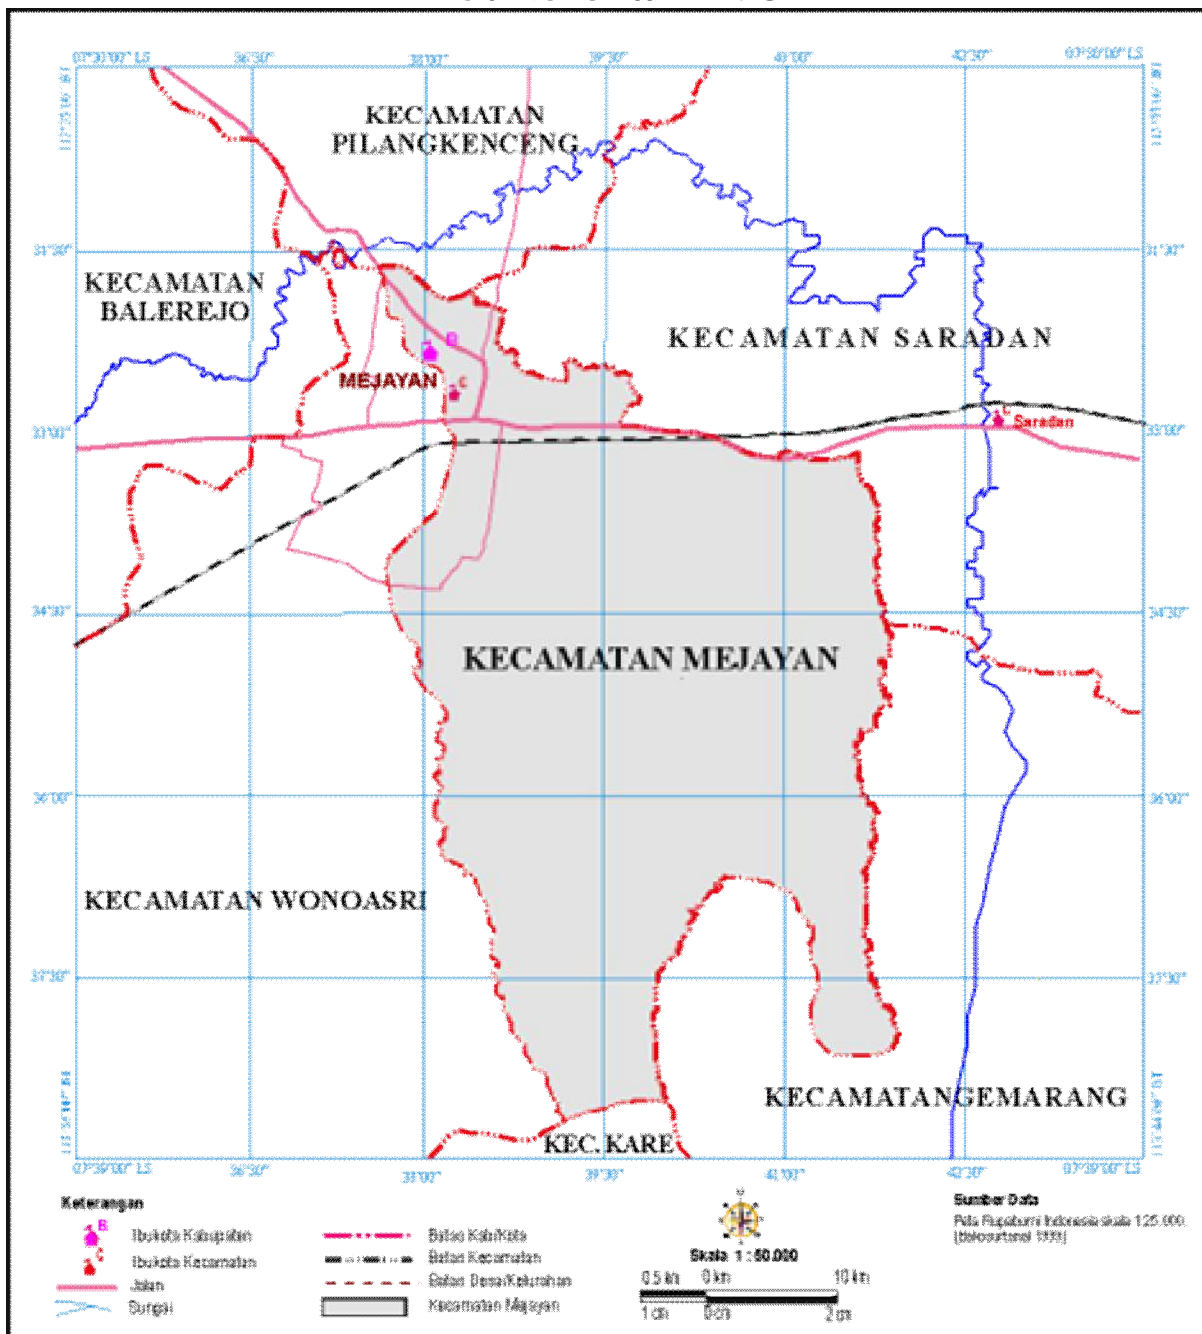

LAMPIRAN  
PERATURAN PEMERINTAH REPUBLIK INDONESIA  
NOMOR : 52 TAHUN 2010  
TANGGAL : 6 Juni 2010

PETA WILAYAH KECAMATAN MEJAYAN  
IBU KOTA KABUPATEN MADIUN  
PROVINSI JAWA TIMUR

PRESIDEN REPUBLIK INDONESIA,