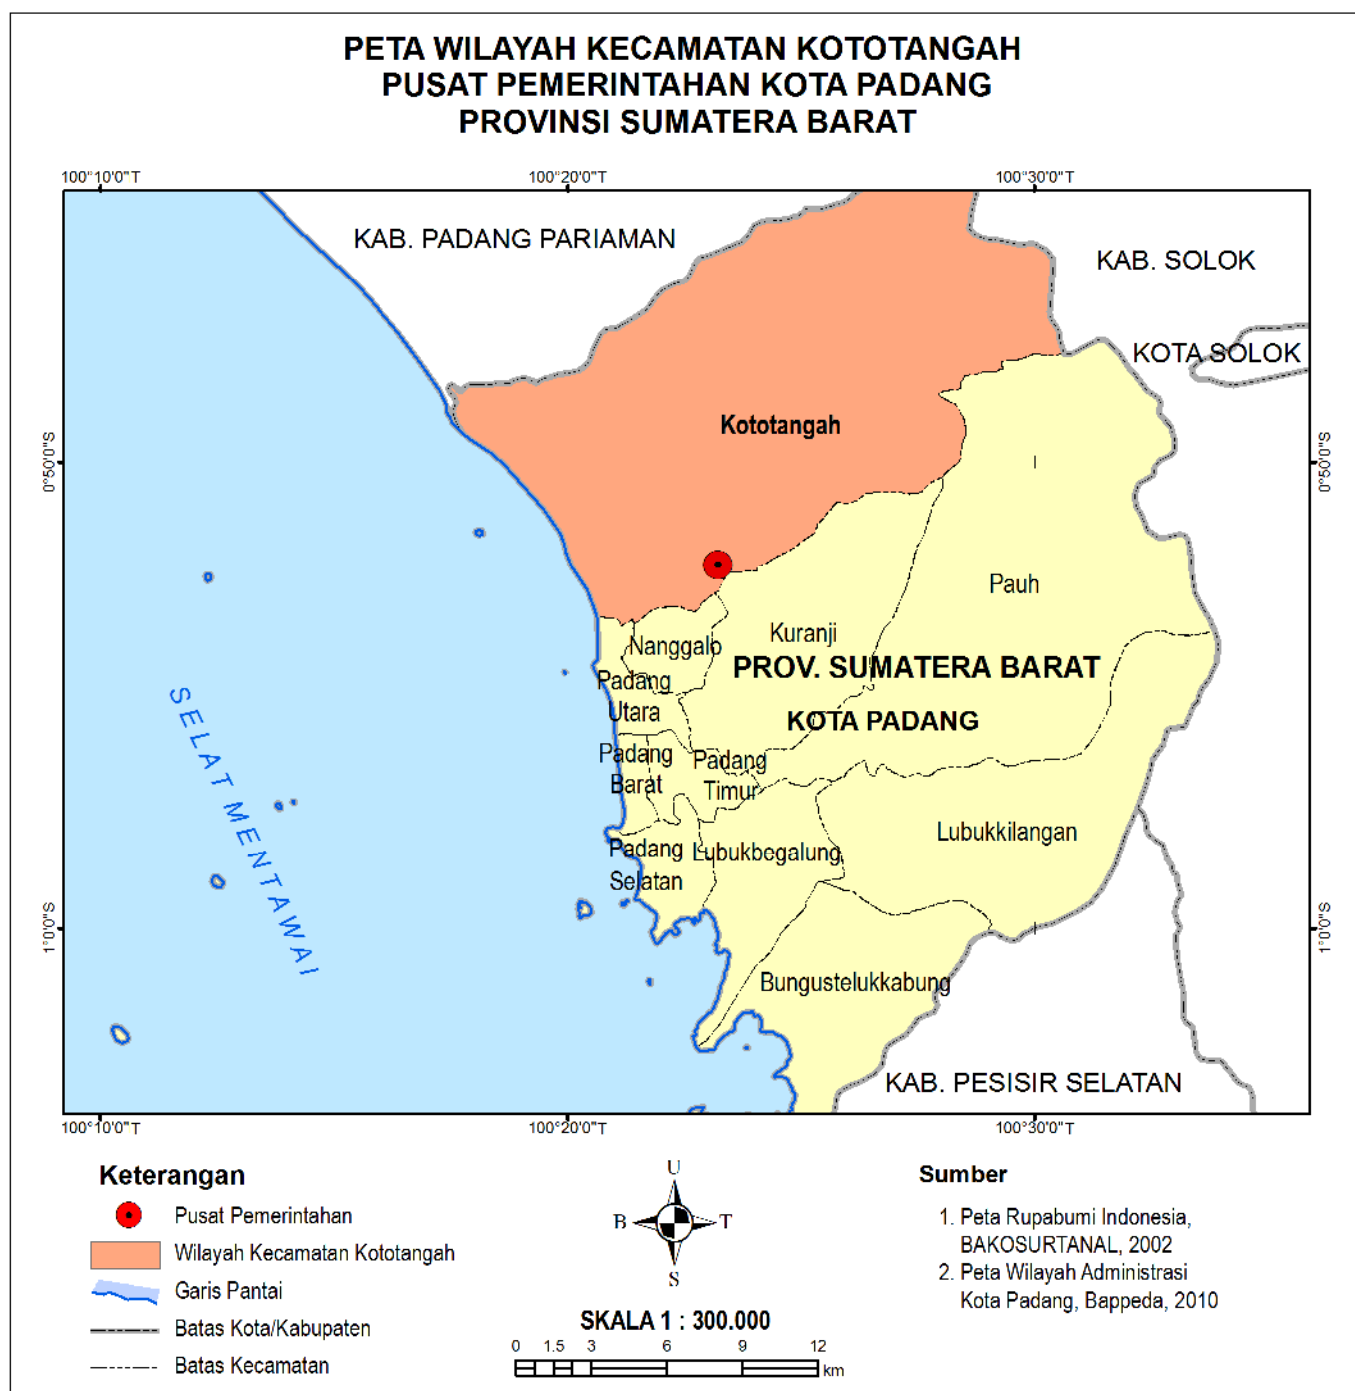

LAMPIRAN
PERATURAN PEMERINTAH REPUBLIK INDONESIA
NOMOR : 26 TAHUN 2011
TANGGAL : 18 APRIL 2011

PRESIDEN REPUBLIK INDONESIA,

Ttd.

DR. H. SUSILO BAMBANG YUDHOYONO