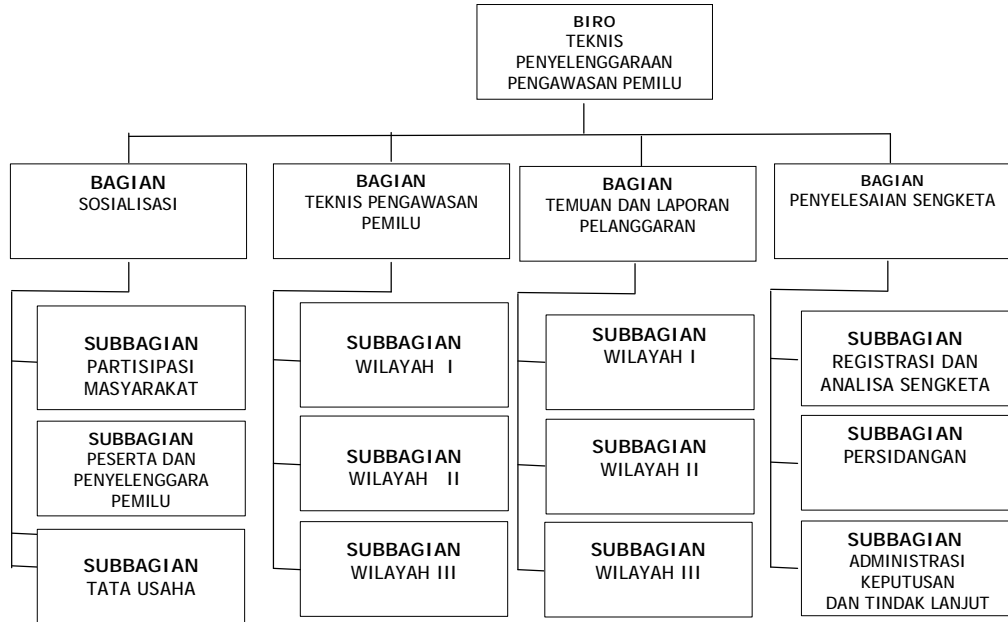

BAGAN STRUKTUR ORGANISASI
BIRO TEKNIS PENYELENGGARAAN PENGAWASAN PEMILIHAN UMUM

LAMPIRAN III
PERATURAN BADAN PENGAWAS PEMILIHAN UMUM
NOMOR 2 TAHUN 2013
TENTANG ORGANISASI DAN TATA KERJA SEKRETARIAT
JENDERAL BADAN PENGAWAS PEMILIHAN
UMUM, SEKRETARIAT BADAN PENGAWAS PEMILIHAN
UMUM PROVINSI, SEKRETARIAT PANITIA PENGAWAS
PEMILIHAN UMUM KABUPATEN/KOTA, DAN
SEKRETARIAT PANITIA PENGAWAS PEMILIHAN UMUM

BADAN PENGAWAS PEMILIHAN UMUM
KETUA,

MUHAMMAD