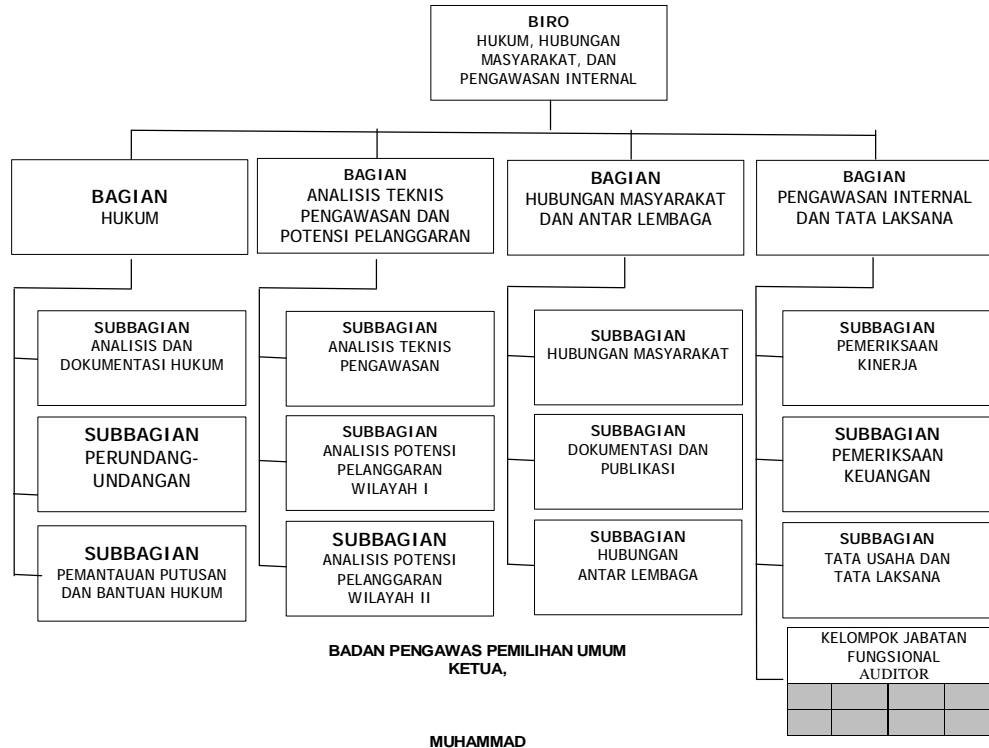

LAMPIRAN IV
PERATURAN BADAN PENGAWAS PEMILIHAN UMUM
NOMOR 2 TAHUN 2013
TENTANG ORGANISASI DAN TATA KERJA SEKRETARIAT JENDERAL
BADAN PENGAWAS PEMILIHAN UMUM, SEKRETARIAT BADAN
PENGAWAS PEMILIHAN UMUM PROVINSI, SEKRETARIAT PANITIA
PENGAWAS PEMILIHAN UMUM KABUPATEN/KOTA, DAN
SEKRETARIAT PANITIA PENGAWAS PEMILIHAN UMUM

LAMPII BAGAN STRUKTUR ORGANISASI
BIRO HUKUM, HUBUNGAN MASYARAKAT DAN PENGAWASAN INTERNAL