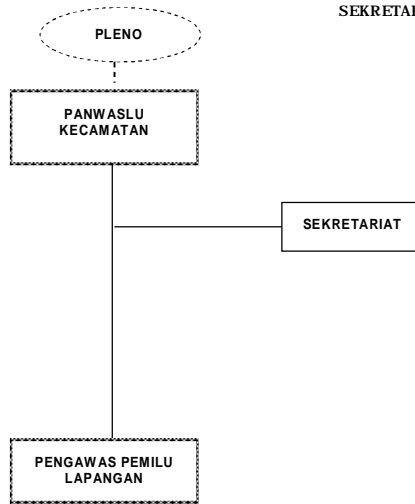

BADAN PENGAWAS PEMILIHAN UMUM
 KETUA,

MUHAMMAD

BAGAN STRUKTUR ORGANISASI
BADAN PENGAWAS PEMILIHAN UMUM PROVINSI

LAMPIRAN VI
PERATURAN BADAN PENGAWAS PEMILIHAN UMUM
NOMOR 2 TAHUN 2013
TENTANG ORGANISASI DAN TATA KERJA SEKRETARIAT JENDERAL
BADAN PENGAWAS PEMILIHAN UMUM, SEKRETARIAT BADAN
PENGAWAS PEMILIHAN UMUM PROVINSI, SEKRETARIAT PANITIA
PENGAWAS PEMILIHAN UMUM KABUPATEN/KOTA, DAN SEKRETARIAT
PANITIA PENGAWAS PEMILIHAN UMUM

MUHAMMAD

BAGAN STRUKTUR ORGANISASI
PANITIA PENGAWAS PEMILU KABUPATEN/KOTA

LAMPIRAN VII
PERATURAN BADAN PENGAWAS PEMILIHAN UMUM
NOMOR 2 TAHUN 2013
TENTANG ORGANISASI DAN TATA KERJA SEKRETARIAT
JENDERAL BADAN PENGAWAS PEMILIHAN UMUM, SEKRETARIAT
BADAN PENGAWAS PEMILIHAN UMUM PROVINSI, SEKRETARIAT
PANITIA PENGAWAS PEMILIHAN UMUM KABUPATEN/KOTA, DAN
SEKRETARIAT PANITIA PENGAWAS PEMILIHAN UMUM

BADAN PENGAWAS PEMILIHAN UMUM
KETUA,

MUHAMMAD

BAGAN STRUKTUR ORGANISASI
PANITIA PENGAWAS PEMILU KECAMATAN

LAMPIRAN VIII
PERATURAN BADAN PENGAWAS PEMILIHAN UMUM
NOMOR 2 TAHUN 2013
TENTANG ORGANISASI DAN TATA KERJA SEKRETARIAT JENDERAL
BADAN PENGAWAS PEMILIHAN UMUM, SEKRETARIAT BADAN
PENGAWAS PEMILIHAN UMUM PROVINSI, SEKRETARIAT PANITIA
PENGAWAS PEMILIHAN UMUM KABUPATEN/KOTA, DAN
SEKRETARIAT PANITIA PENGAWAS PEMILIHAN UMUM