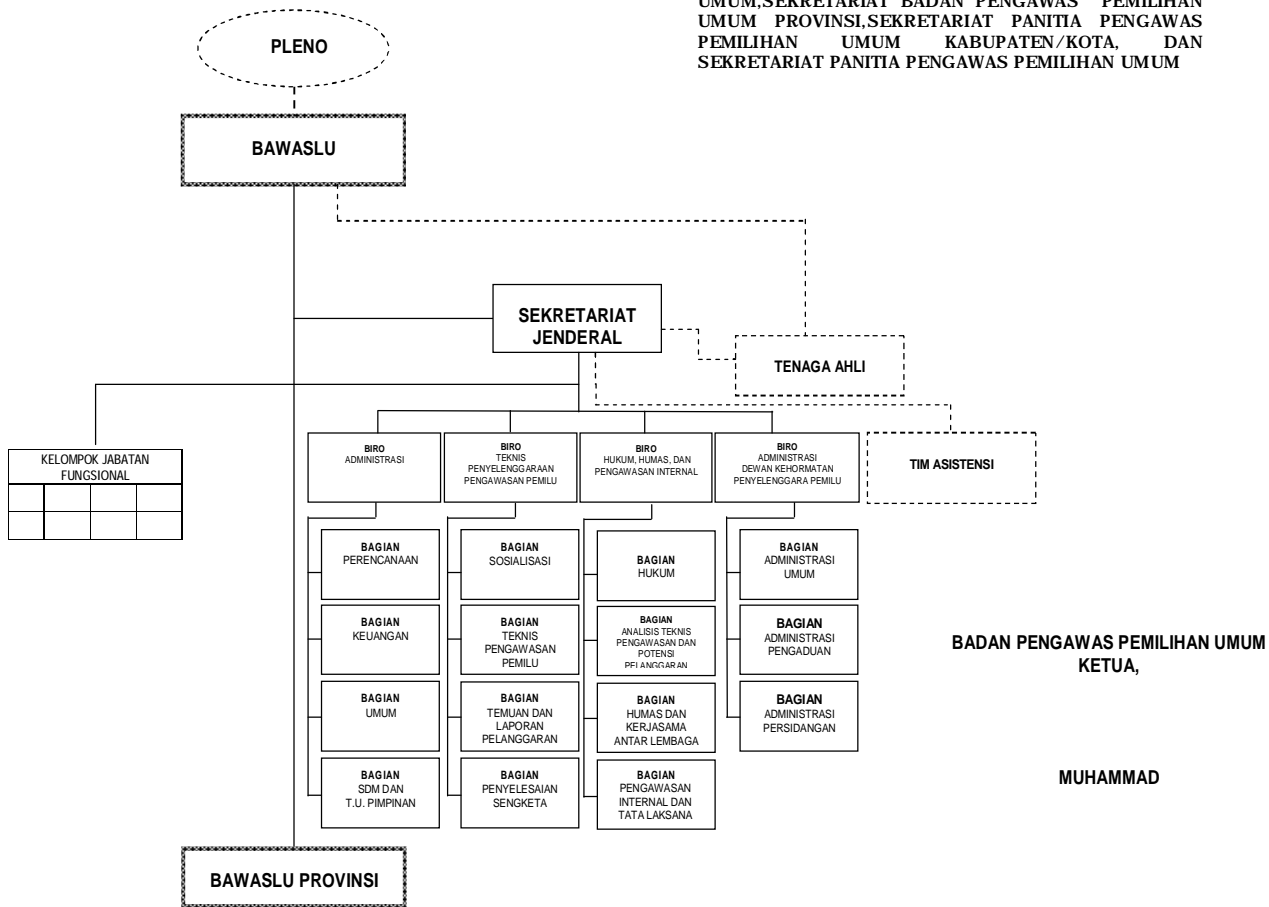

BAGAN STRUKTUR ORGANISASI
BADAN PENGAWAS PEMILIHAN UMUM

LAMPIRAN I
PERATURAN BADAN PENGAWAS PEMILIHAN UMUM
NOMOR 2 TAHUN 2013
TENTANG ORGANISASI DAN TATA KERJA SEKRETARIAT
JENDERAL BADAN PENGAWAS PEMILIHAN
UMUM, SEKRETARIAT BADAN PENGAWAS PEMILIHAN
UMUM PROVINSI, SEKRETARIAT PANITIA PENGAWAS
PEMILIHAN UMUM KABUPATEN/KOTA, DAN
SEKRETARIAT PANITIA PENGAWAS PEMILIHAN UMUM

LAMPIRAN II
PERATURAN BADAN PENGAWAS PEMILIHAN UMUM
NOMOR 2 TAHUN 2013
TENTANG ORGANISASI DAN TATA KERJA SEKRETARIAT
JENDERAL BADAN PENGAWAS PEMILIHAN
UMUM, SEKRETARIAT BADAN PENGAWAS PEMILIHAN UMUM
PROVINSI, SEKRETARIAT PANITIA PENGAWAS PEMILIHAN
UMUM KABUPATEN/KOTA, DAN SEKRETARIAT PANITIA
PENGAWAS PEMILIHAN UMUM

BAGAN STRUKTUR ORGANISASI
BIRO ADMINISTRASI

BAGAN STRUKTUR ORGANISASI
BIRO TEKNIS PENYELENGGARAAN PENGAWASAN PEMILIHAN UMUM

LAMPIRAN III
PERATURAN BADAN PENGAWAS PEMILIHAN UMUM
NOMOR 2 TAHUN 2013
TENTANG ORGANISASI DAN TATA KERJA SEKRETARIAT
JENDERAL BADAN PENGAWAS PEMILIHAN
UMUM, SEKRETARIAT BADAN PENGAWAS PEMILIHAN
UMUM PROVINSI, SEKRETARIAT PANITIA PENGAWAS
PEMILIHAN UMUM KABUPATEN/KOTA, DAN
SEKRETARIAT PANITIA PENGAWAS PEMILIHAN UMUM

MUHAMMAD

BAGAN STRUKTUR ORGANISASI
PANITIA PENGAWAS PEMILU KABUPATEN/KOTA

LAMPIRAN VII
PERATURAN BADAN PENGAWAS PEMILIHAN UMUM
NOMOR 2 TAHUN 2013
TENTANG ORGANISASI DAN TATA KERJA SEKRETARIAT
JENDERAL BADAN PENGAWAS PEMILIHAN UMUM, SEKRETARIAT
BADAN PENGAWAS PEMILIHAN UMUM PROVINSI, SEKRETARIAT
PANITIA PENGAWAS PEMILIHAN UMUM KABUPATEN/KOTA, DAN
SEKRETARIAT PANITIA PENGAWAS PEMILIHAN UMUM