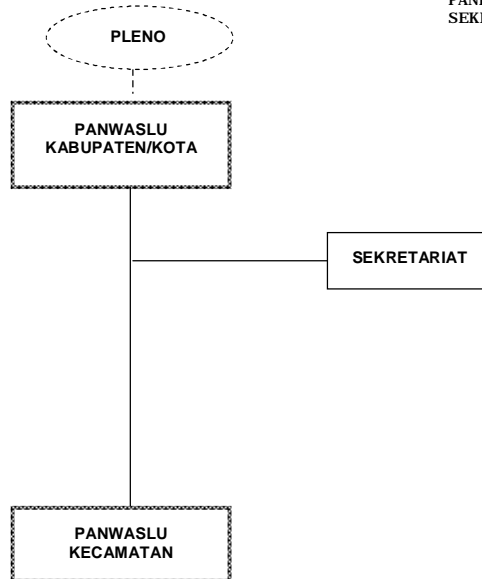

BAGAN STRUKTUR ORGANISASI
PANITIA PENGAWAS PEMILU KABUPATEN/KOTA

LAMPIRAN VII
PERATURAN BADAN PENGAWAS PEMILIHAN UMUM
NOMOR 2 TAHUN 2013
TENTANG ORGANISASI DAN TATA KERJA SEKRETARIAT
JENDERAL BADAN PENGAWAS PEMILIHAN UMUM, SEKRETARIAT
BADAN PENGAWAS PEMILIHAN UMUM PROVINSI, SEKRETARIAT
PANITIA PENGAWAS PEMILIHAN UMUM KABUPATEN/KOTA, DAN
SEKRETARIAT PANITIA PENGAWAS PEMILIHAN UMUM

BADAN PENGAWAS PEMILIHAN UMUM
KETUA,

MUHAMMAD