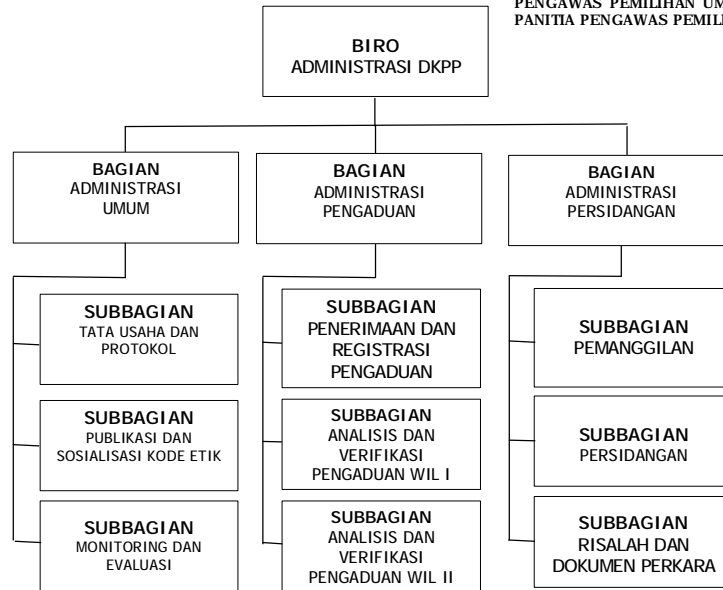

LAMPIRAN V
PERATURAN BADAN PENGAWAS PEMILIHAN UMUM
NOMOR 2 TAHUN 2013
TENTANG ORGANISASI DAN TATA KERJA SEKRETARIAT JENDERAL
BADAN PENGAWAS PEMILIHAN UMUM, SEKRETARIAT BADAN
PENGAWAS PEMILIHAN UMUM PROVINSI, SEKRETARIAT PANITIA
PENGAWAS PEMILIHAN UMUM KABUPATEN/KOTA, DAN SEKRETARIAT
PANITIA PENGAWAS PEMILIHAN UMUM

BADAN PENGAWAS PEMILIHAN UMUM
KETUA,

MUHAMMAD