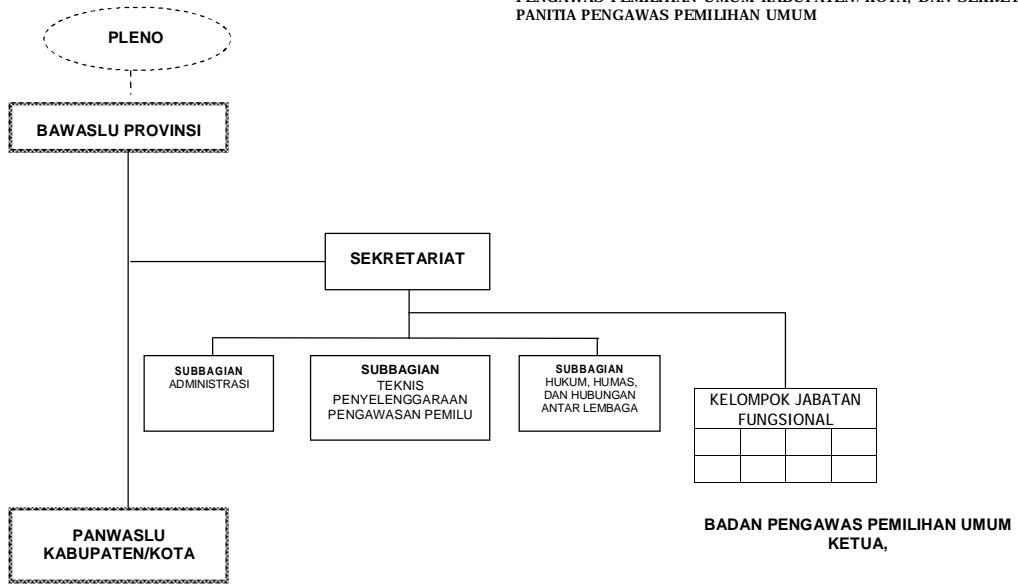

BAGAN STRUKTUR ORGANISASI
BADAN PENGAWAS PEMILIHAN UMUM PROVINSI

LAMPIRAN VI
PERATURAN BADAN PENGAWAS PEMILIHAN UMUM
NOMOR 2 TAHUN 2013
TENTANG ORGANISASI DAN TATA KERJA SEKRETARIAT JENDERAL
BADAN PENGAWAS PEMILIHAN UMUM, SEKRETARIAT BADAN
PENGAWAS PEMILIHAN UMUM PROVINSI, SEKRETARIAT PANITIA
PENGAWAS PEMILIHAN UMUM KABUPATEN/KOTA, DAN SEKRETARIAT
PANITIA PENGAWAS PEMILIHAN UMUM

MUHAMMAD