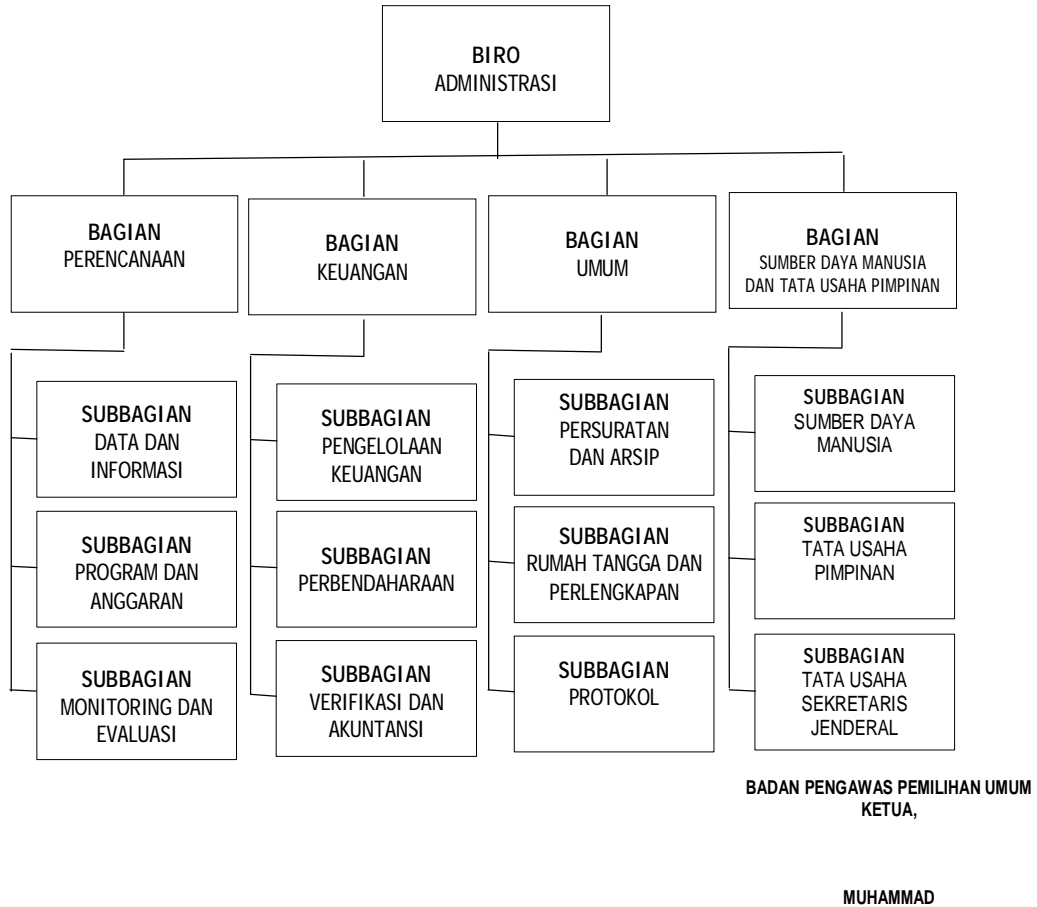

LAMPIRAN II
PERATURAN BADAN PENGAWAS PEMILIHAN UMUM
NOMOR 2 TAHUN 2013
TENTANG ORGANISASI DAN TATA KERJA SEKRETARIAT
JENDERAL BADAN PENGAWAS PEMILIHAN
UMUM, SEKRETARIAT BADAN PENGAWAS PEMILIHAN UMUM
PROVINSI, SEKRETARIAT PANITIA PENGAWAS PEMILIHAN
UMUM KABUPATEN/KOTA, DAN SEKRETARIAT PANITIA
PENGAWAS PEMILIHAN UMUM

BAGAN STRUKTUR ORGANISASI
BIRO ADMINISTRASI