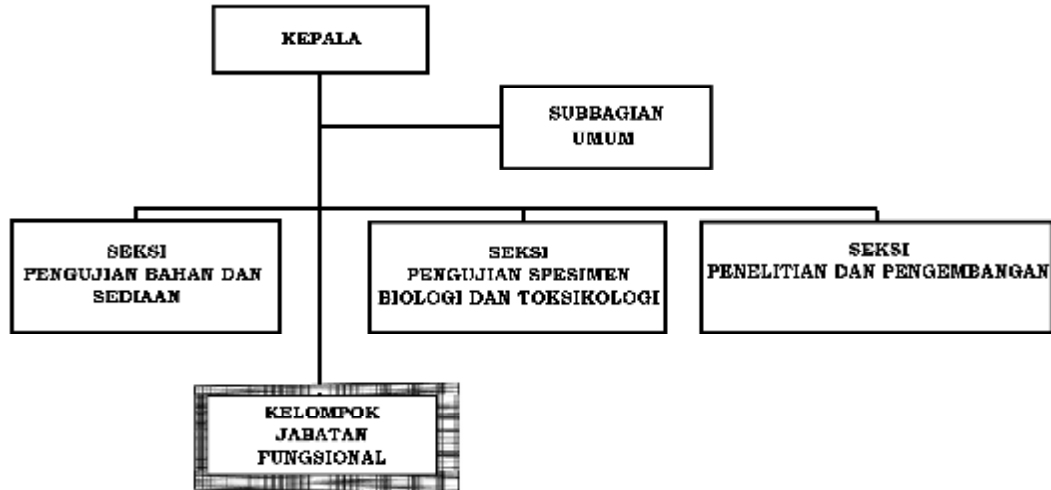

BADAN NARKOTIKA NASIONAL
REPUBLIK INDONESIA

LAMPIRAN 1 PERATURAN KEPALA BNN
NOMOR 1 TAHUN 2014 TENTANG
ORGANISASI DAN TATA KERJA BALAI
LABORATORIUM NARKOBA BADAN
NARKOTIKA NASIONAL.

STRUKTUR ORGANISASI BALAI LABORATORIUM NARKOBA BNN

Ditetapkan di Jakarta
Pada tanggal 2014
KEPALA BADAN NARKOTIKA NASIONAL

ANANG ISKANDAR

BADAN NARKOTIKA NASIONAL
REPUBLIK INDONESIA

LAMPIRAN 1 PERATURAN KEPALA BNN
NOMOR 1 TAHUN 2014 TENTANG
ORGANISASI DAN TATA KERJA BALAI
LABORATORIUM NARKOBA BADAN
NARKOTIKA NASIONAL.

**REKAPITULASI UNIT ORGANISASI DAN ESELON
DI LINGKUNGAN BALAI LABORATORIUM NARKOBA BNN**

NO.	UNIT ORGANISASI	ESELON	
		DI.a	IV.A
1	2	3	4
1	KEPALA	1	-
2	SUBBAGIAN UMUM	-	1
3	SEKSI PENGUJIAN BAHAN DAN SEDIAAN	-	1
4	SEKSI PENGUJIAN SPESIMEN BIOLOGI DAN TOKSIKOLOGI	-	1
5	SEKSI PENELITIAN DAN PENGEMBANGAN	-	1
JUMLAH		1	4